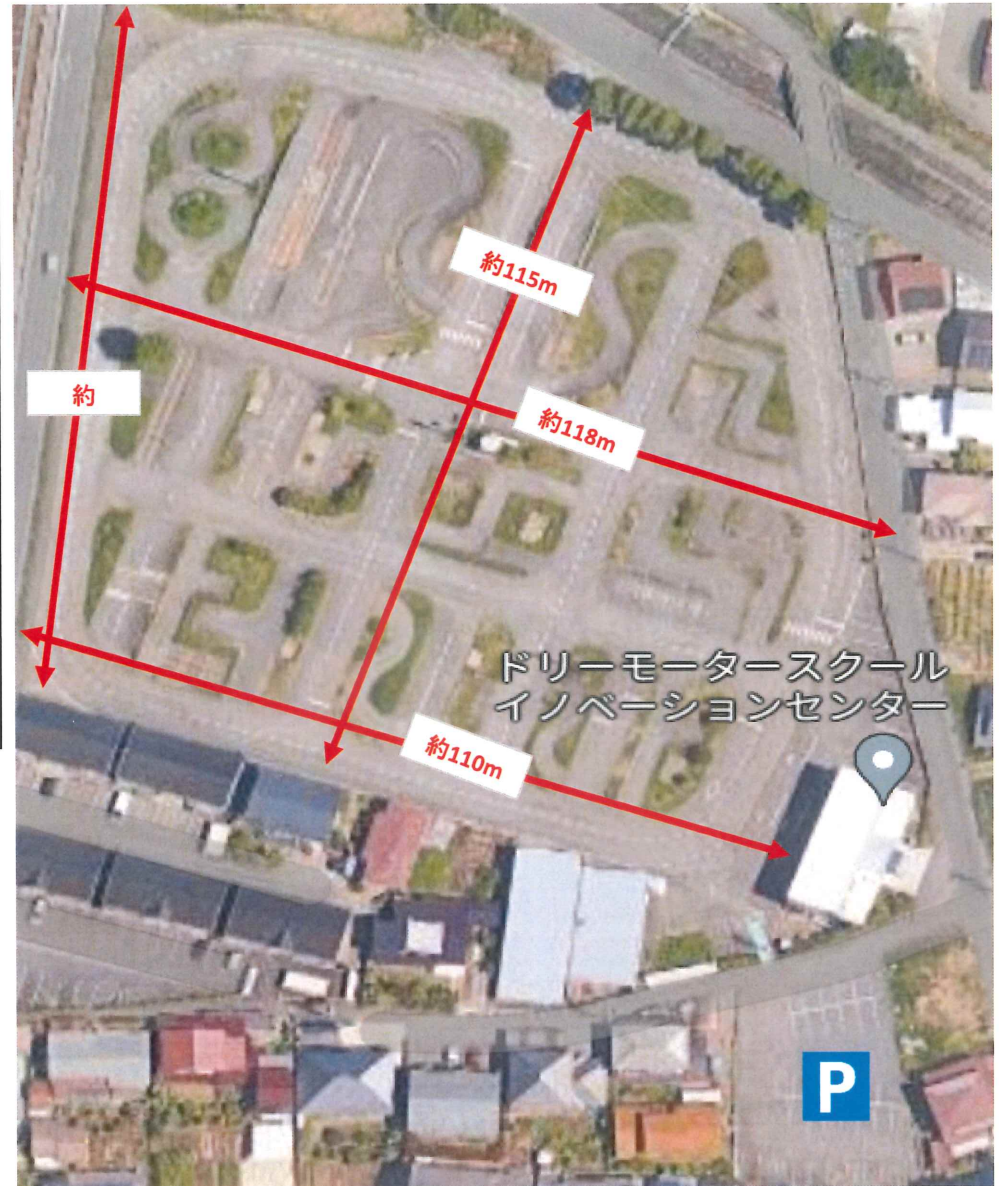

第二教室

約20名
ホワイトボード、スクリーン、
椅子、机

自習室

約12名
ホワイトボード
椅子、机

パイロン各20個
看板3枚 貸出可能

＜所在地＞ 〒382-0071 長野県須坂市小河原460
 ＜お問い合わせ先＞ 担当 馬場 TEL:090-1459-8567 mail:baba@dmsnet.jp